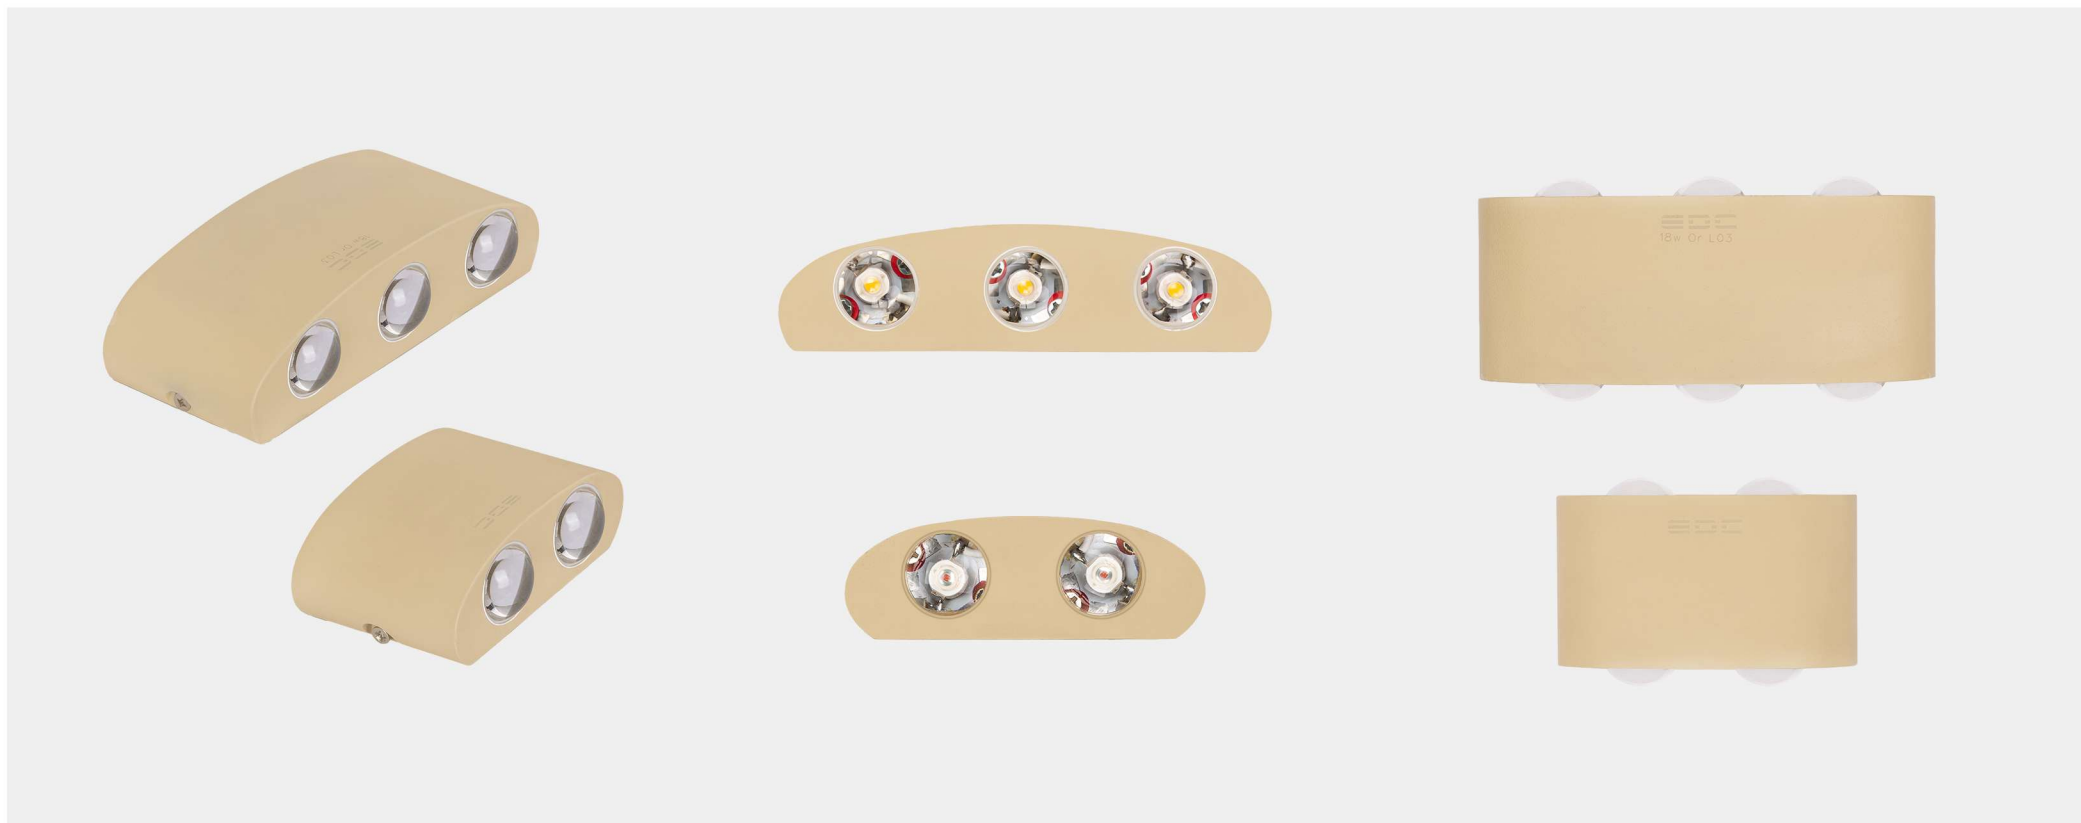

Two Sided Beige Body Outdoor Wall-Mounted Lights

چراغ دیواری فضای آزاد دو طرفه بدنه کرمی

Wall lights or sconces are lighting fixtures that are wall-mounted and add a layer of ambient lighting to your room. They are excellent decorative lights for bedrooms and living rooms as they add a decorative element along with illuminating the space.

P-Type	نام محصول	SKU	رنگ نور	ارتفاع	قطر	عرض	توان	CRI
Wall-mounted	دیواری فضای آزاد دو طرفه بدنه کرمی	10203449	نارنجی	4,3 cm	16,5 cm	8 cm	12 W	>80