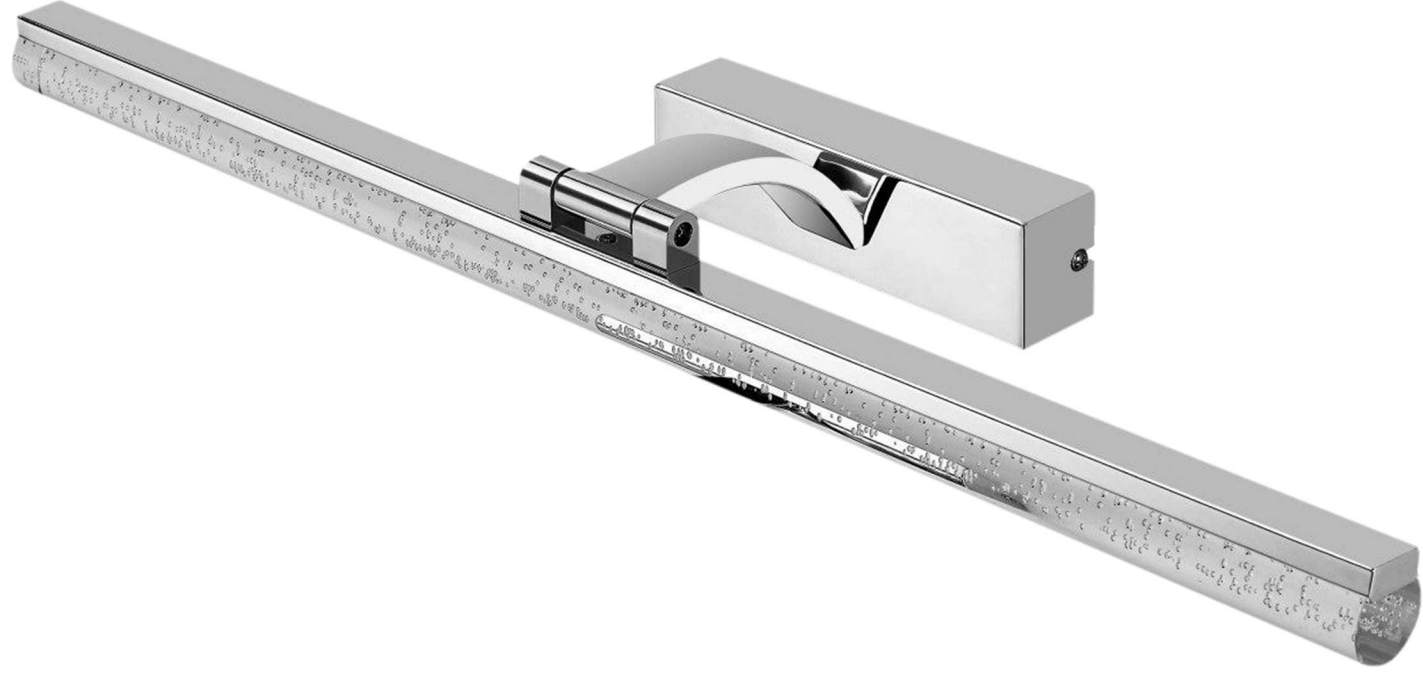

Mirror Light MB623

چراغ بالا آینه ای ام بی ۶۲۳

mirror lights must enable the user to perform precise tasks, like make-up application or shaving. It is therefore important that it is well-placed and provides adequate lighting. For an optimal result, we recommend combining the lighting of the mirror with the ceiling light or recessed lights.

P-Type	نام محصول	SKU	طول	توان	رنگ نور	زاویه پخش نور	CRI
Mirror-Light	چراغ بالا آینه ای ام بی ۶۲۳	10203258	63 cm	12 W	سفید طبیعی	120°	>80